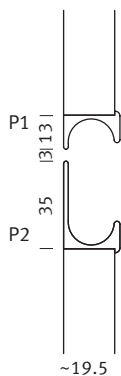

Wir verarbeiten Griffleisten verschiedener Hersteller.

Profil Luron

P1/P2 Aluminium eloxiert

P1/P2 CNS-Look

P3 Aluminium eloxiert

P3 CNS-Look

Profil Vanda

P1/P2 Aluminium eloxiert

P3 Aluminium eloxiert

Profil Pira

P2 Aluminium eloxiert

P3 Aluminium eloxiert

Profil Vero

P1/P2 Aluminium eloxiert

P1/P2 CNS-Look

P3 Aluminium eloxiert

P3 CNS-Look

Profil Linea

P1 Aluminium eloxiert

P1 CNS-Look

Profil Integra

P1 Aluminium eloxiert

Breite wählbar