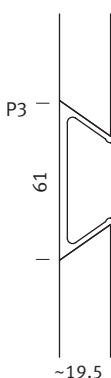

Wir verarbeiten Griffleisten verschiedener Hersteller.

Profil Luron

P1/P2 Aluminium eloxiert

P1/P2 CNS-Look

P3 Aluminium eloxiert

P3 CNS-Look

Profil Vanda

P1/P2 Aluminium eloxiert

P3 Aluminium eloxiert

Profil Pira

P2 Aluminium eloxiert

P3 Aluminium eloxiert

Profil Vero

P1/P2 Aluminium eloxiert

P1/P2 CNS-Look

P3 Aluminium eloxiert

P3 CNS-Look

Profil Linea

P1 Aluminium eloxiert

P1 CNS-Look

Profil Integra

P1 Aluminium eloxiert

Breite wählbar