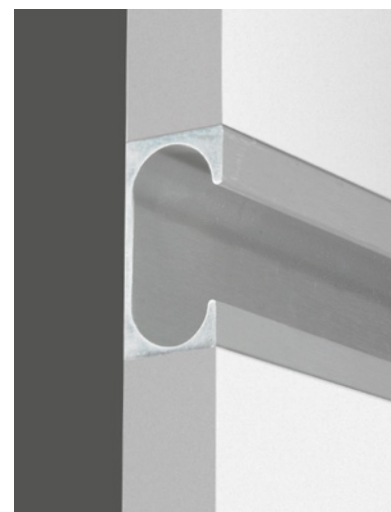

Wir verarbeiten Griffleisten verschiedener Hersteller.

Profil Luron

P1/P2 Aluminium eloxiert

P1/P2 CNS-Look

P3 Aluminium eloxiert

P3 CNS-Look

Profil Vanda

P1/P2 Aluminium eloxiert

P3 Aluminium eloxiert

Profil Pira

P2 Aluminium eloxiert

P3 Aluminium eloxiert

Profil Vero

P1/P2 Aluminium eloxiert

P1/P2 CNS-Look

P3 Aluminium eloxiert

P3 CNS-Look

Profil Linea

P1 Aluminium eloxiert

P1 CNS-Look

Profil Integra

P1 Aluminium eloxiert

Breite wählbar